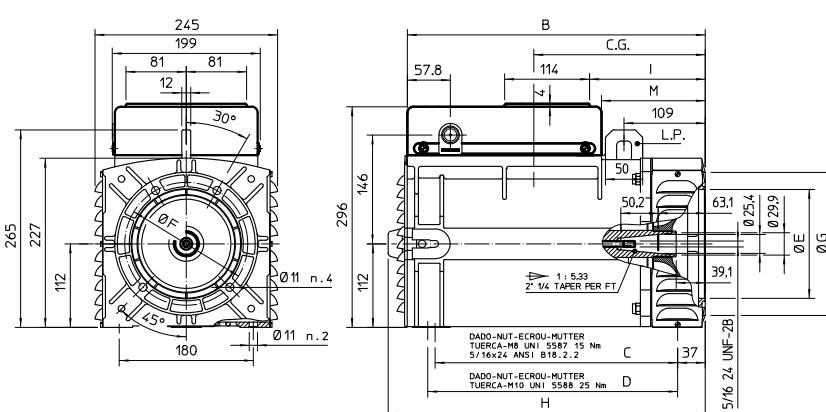

OVERALL DIMENSIONS

dimensions in mm.

FORMA - FORM B3/B14

TIPO/TYPE	A	B	C	D	H	I	M	L.P.
S20F	460	400	325,5	335,5	425,5	155	139	YES
S20FS	420	360	285,5	295,5	385,5	115	99	NO

FORMA - FORM B9/C30

TIPO/TYPE	B	C	D	H	I	M	L.P.
S20F	400	325,5	335,5	425,5	155	139	YES
S20FS	360	285,5	295,5	385,5	115	99	NO

FORMA - FORM MD35

TIPO/TYPE	B	C	D	H	I	M	L.P.
S20F	444	325,5	335,5	469,5	199	183	YES
S20FS	404	285,5	295,5	429,5	159	143	NO

SAE N.	DISC COUPLING					
	L	d	Q1	n. fori	S1	α1
6 1/2	30,2	215,9	200	6	9	60°
7 1/2	30,2	241,3	222,25	8	9	45°

FORMA - FORM J609b

TIPO/TYPE	B	C	D	H	I	M	L.P.
S20F	400	325,5	335,5	425,5	155	139	YES
S20FS	360	285,5	295,5	385,5	115	99	NO

FORM	E			F			G		
	ø146			ø165			ø192		
	ø163,6			ø196,85			ø216		
	ø177,8								