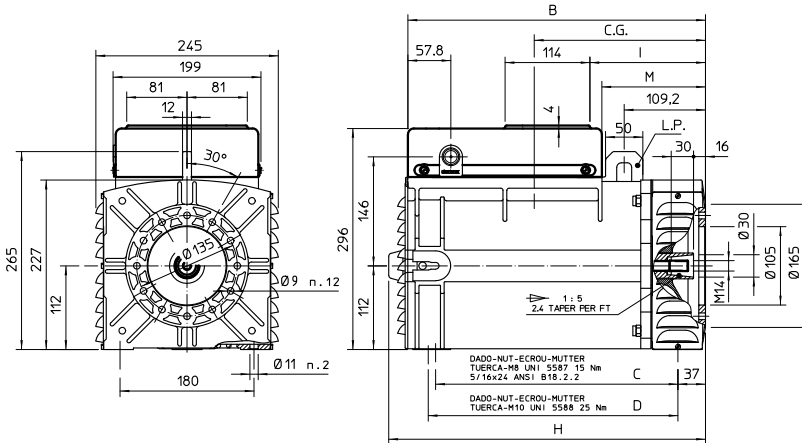

OVERALL DIMENSIONS

dimensions in mm.

FORMA - FORM B3/B14

TIPO/TYPE	A	B	C	D	H	I	M	L.P.
S20F	460	400	325,5	335,5	425,5	155	139	YES
S20FS	420	360	285,5	295,5	385,5	115	99	NO

FORMA - FORM B9/C30

TIPO/TYPE	B	C	D	H	I	M	L.P.
S20F	400	325,5	335,5	425,5	155	139	YES
S20FS	360	285,5	295,5	385,5	115	99	NO

FORMA - FORM MD35

TIPO/TYPE	B	C	D	H	I	M	L.P.
S20F	444	325,5	335,5	469,5	199	183	YES
S20FS	404	285,5	295,5	429,5	159	143	NO

SAE N.	DISC COUPLING					
	L	d	Q1	n. fori	S1	α1
6 1/2	30,2	215,9	200	6	9	60°
7 1/2	30,2	241,3	222,25	8	9	45°

FORMA - FORM J609b

TIPO/TYPE	B	C	D	H	I	M	L.P.
S20F	400	325,5	335,5	425,5	155	139	YES
S20FS	360	285,5	295,5	385,5	115	99	NO

FORM	E			F			G		
	ø146			ø165			ø192		
	ø163,6			ø196,85			ø216		
	ø177,8								